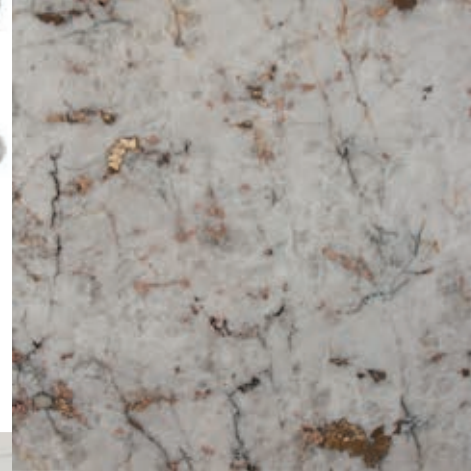

APOLLO
Apollo

OCEAN BLUE
Ocean Blue

FJORD
Fjord

ICE LAKE
Ice Lake

IMPERIAL BLUE
Imperial Blue

OLYMPUS
Olympus

KALAHARI
Kalahari

GOLDEN
MACAUBAS
*Golden
Macaubas*

XANGO RED
Xango Red

NAICA
Naica

VENOM
Venom

SUAS QUALIDADES NATURAIS E SEU ALTO CUSTO DE PRODUÇÃO FAZEM DO MATERIAL UM PRODUTO DE ALTO CUSTO COMERCIAL. POR ISSO, EXCLUSIVO, ÚNICO E FEITO PARA QUEM QUER DURABILIDADE E QUALIDADE A LONGO PRAZO.